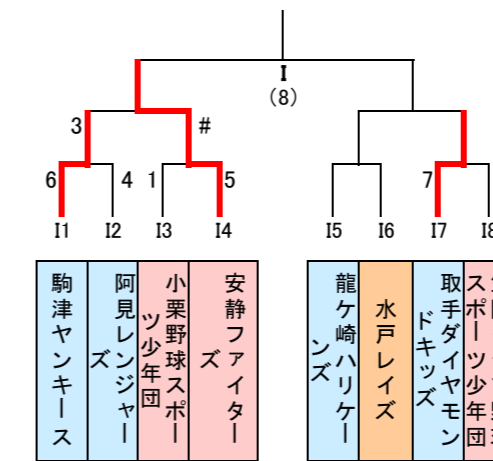

【第15回 ノーブルホームカップ 予選大会トーナメント表】

水戸【21】 県北【10】 鹿行【15】
県南【34】 県西【38】 全118チーム *初出場【1】

県西 県南 県西 県西 県南 県西 県南 水戸

県南 県北 水戸 水戸 水戸 県西 鹿行 県南

水戸 鹿行 県西 県西 県南 県西 県西 県北

県南 水戸 県西 県南 県西 水戸 県南 県南

県西 水戸 県西 県西 鹿行 鹿行 県南 県西

県西 水戸 県南 県北 県北 県北 県西 鹿行

県南 鹿行 県南 鹿行 県北 県西 鹿行 水戸

水戸 県西 県西 水戸 県西 県西 県南 県南

県南 県南 県西 県西 県南 水戸 県南 県西

県西 水戸 県北 水戸 県南 県南 鹿行 県北

鹿行 県南 水戸 県西 鹿行 県西 県南 県西

県南 水戸 県西 県南 鹿行 水戸 県西 水戸

県西 県南 鹿行 県南 鹿行 水戸 県西 県西

県南 県南 県西 県西 県南 県南 鹿行

県北 県南 県北 県南 県西 県西 水戸 県西