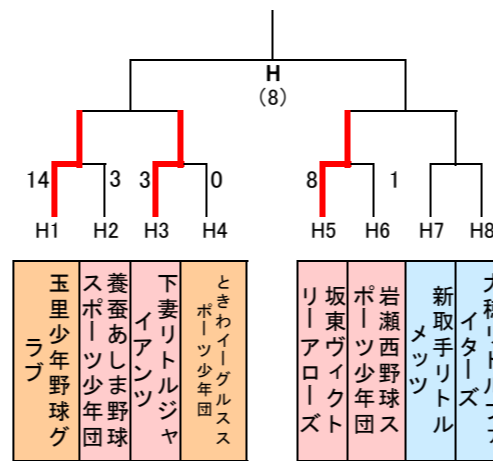

【第15回 ノーブルホームカップ 予選大会トーナメント表】

水戸【21】 県北【10】 鹿行【15】
県南【34】 県西【38】 全118チーム *初出場【1】

県西 県南 県西 県西 県南 県西 県南 水戸

県南 県北 水戸 水戸 水戸 県西 鹿行 県南

水戸 鹿行 県西 県西 県南 県西 県西 県北

県南 水戸 県西 県南 県西 水戸 県南 県南

県西 水戸 県西 県西 鹿行 鹿行 県南 県西

県西 水戸 県南 県北 県北 県北 県西 鹿行

県南 鹿行 県南 鹿行 県北 県西 鹿行 水戸

水戸 県西 県西 水戸 県西 県西 県南 県南

県南 県南 県西 県西 県南 水戸 県南 県西

県西 水戸 県北 水戸 県南 県南 鹿行 県北

鹿行 県南 水戸 県西 鹿行 県西 県南 県西

県南 水戸 県西 県南 鹿行 水戸 県西 水戸

県西 県南 鹿行 県南 鹿行 水戸 県西 県西

県南 県南 県西 県西 県南 県南 鹿行

県北 県南 県北 県南 県西 県西 水戸 県西