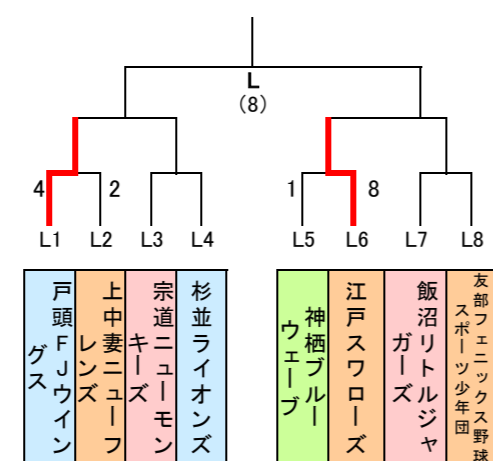

【第15回 ノーブルホームカップ 予選大会トーナメント表】

水戸【21】 県北【10】 鹿行【15】
県南【34】 県西【38】 全118チーム *初出場【1】

県西 県南 県西 県西 県南 県西 県南 水戸

県南 県北 水戸 水戸 水戸 県西 鹿行 県南

水戸 鹿行 県西 県西 県南 県西 県西 県北

県南 水戸 県西 県南 県西 水戸 県南 県南

県西 水戸 県西 県西 鹿行 鹿行 県南 県西

県西 水戸 県南 県北 県北 県北 県西 鹿行

県南 鹿行 県南 鹿行 県北 県西 鹿行 水戸

水戸 県西 県西 水戸 県西 県西 県南 県南

県南 県南 県西 県西 県南 水戸 県南 県西

県西 水戸 県北 水戸 県南 県南 鹿行 県北

鹿行 県南 水戸 県西 鹿行 県西 県南 県西

県南 水戸 県西 県南 鹿行 水戸 県西 水戸

県西 県南 鹿行 県南 鹿行 水戸 県西 県西

県南 県南 県西 県西 県南 県南 鹿行

県北 県南 県北 県南 県西 県西 水戸 県西