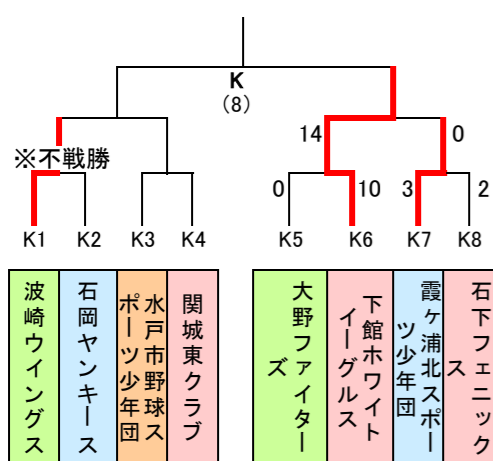

【第15回 ノーブルホームカップ 予選大会トーナメント表】

水戸【21】 県北【10】 鹿行【15】
県南【34】 県西【38】 全118チーム *初出場【1】

県西 県南 県西 県西 県南 県西 県南 水戸

県南 県北 水戸 水戸 水戸 県西 鹿行 県南

水戸 鹿行 県西 県西 県南 県西 県西 県北

県南 水戸 県西 県南 県西 水戸 県南 県南

県西 水戸 県西 県西 鹿行 鹿行 県南 県西

県西 水戸 県南 県北 県北 県北 県西 鹿行

県南 鹿行 県南 鹿行 県北 県西 鹿行 水戸

水戸 県西 県西 水戸 県西 県西 県南 県南

県南 県南 県西 県西 県南 水戸 県南 県西

県西 水戸 県北 水戸 県南 県南 鹿行 県北

鹿行 県南 水戸 県西 鹿行 県西 県南 県西

県南 水戸 県西 県南 鹿行 水戸 県西 水戸

県西 県南 鹿行 県南 鹿行 水戸 県西 県西

県南 県南 県西 県西 県南 県南 鹿行

県北 県南 県北 県南 県西 県西 水戸 県西