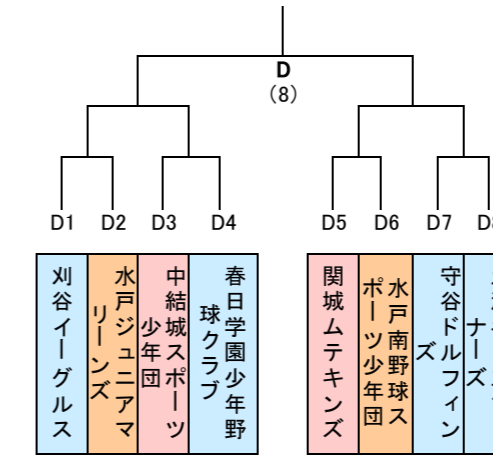

【第15回 ノーブルホームカップ 予選大会トーナメント表】

水戸【21】 県北【10】 鹿行【15】
県南【34】 県西【38】 全118チーム *初出場【1】

県西 県南 県西 県西 県南 県西 県南 水戸

県南 県北 水戸 水戸 水戸 県西 鹿行 県南

水戸 鹿行 県西 県西 県南 県西 県西 県北

県南 水戸 県西 県南 県西 水戸 県南 県南

県西 水戸 県西 県西 鹿行 鹿行 県南 県西

県西 水戸 県南 県北 県北 県北 県西 鹿行

県南 鹿行 県南 鹿行 県北 県西 鹿行 水戸

水戸 県西 県西 水戸 県西 県西 県南 県南

県南 県南 県西 県西 県南 水戸 県南 県西

県西 水戸 県北 水戸 県南 県南 鹿行 県北

鹿行 県南 水戸 県西 鹿行 県西 県南 県西

県南 水戸 県西 県南 鹿行 水戸 県西 水戸

県西 県南 鹿行 県南 鹿行 水戸 県西 県西

県南 県南 県西 県西 県南 県南 鹿行

県北 県南 県北 県南 県西 県西 水戸 県西