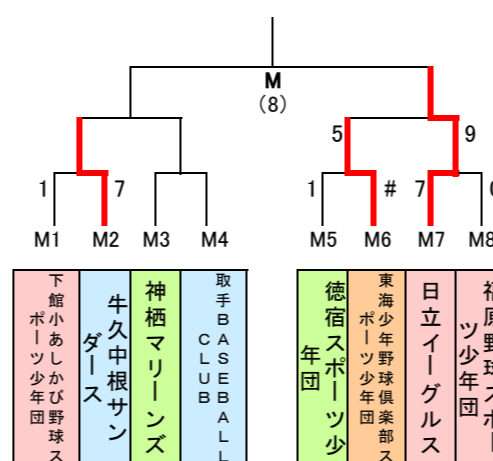

【第15回 ノーブルホームカップ 予選大会トーナメント表】

水戸【21】 県北【10】 鹿行【15】
県南【34】 県西【38】 全118チーム *初出場【1】

県西 県南 県西 県西 県南 県西 県南 水戸

県南 県北 水戸 水戸 水戸 県西 鹿行 県南

水戸 鹿行 県西 県西 県南 県西 県西 県北

県南 水戸 県西 県南 県西 水戸 県南 県南

県西 水戸 県西 県西 鹿行 鹿行 県南 県西

県西 水戸 県南 県北 県北 県北 県西 鹿行

県南 鹿行 県南 鹿行 県北 県西 鹿行 水戸

水戸 県西 県西 水戸 県西 県西 県南 県南

県南 県南 県西 県西 県南 水戸 県南 県西

県西 水戸 県北 水戸 県南 県南 鹿行 県北

鹿行 県南 水戸 県西 鹿行 県西 県南 県西

県南 水戸 県西 県南 鹿行 水戸 県西 水戸

県西 県南 鹿行 県南 鹿行 水戸 県西 県西

県南 県南 県西 県西 県南 県南 鹿行

県北 県南 県北 県南 県西 県西 水戸 県西