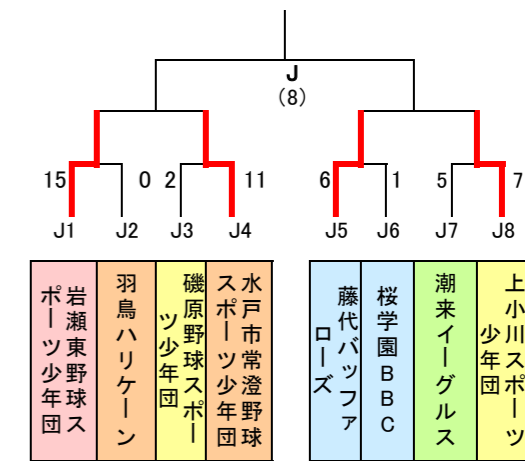

【第15回 ノーブルホームカップ 予選大会トーナメント表】

水戸【21】 県北【10】 鹿行【15】
県南【34】 県西【38】 全118チーム *初出場【1】

県西 県南 県西 県西 県南 県西 県南 水戸

県南 県北 水戸 水戸 水戸 県西 鹿行 県南

水戸 鹿行 県西 県西 県南 県西 県西 県北

県南 水戸 県西 県南 県西 水戸 県南 県南

県西 水戸 県西 県西 鹿行 鹿行 県南 県西

県西 水戸 県南 県北 県北 県北 県西 鹿行

県南 鹿行 県南 鹿行 県北 県西 鹿行 水戸

水戸 県西 県西 水戸 県西 県西 県南 県南

県南 県南 県西 県西 県南 水戸 県南 県西

県西 水戸 県北 水戸 県南 県南 鹿行 県北

鹿行 県南 水戸 県西 鹿行 県西 県南 県西

県南 水戸 県西 県南 鹿行 水戸 県西 水戸

県西 県南 鹿行 県南 鹿行 水戸 県西 県西

県南 県南 県西 県西 県南 県南 鹿行

県北 県南 県北 県南 県西 県西 水戸 県西