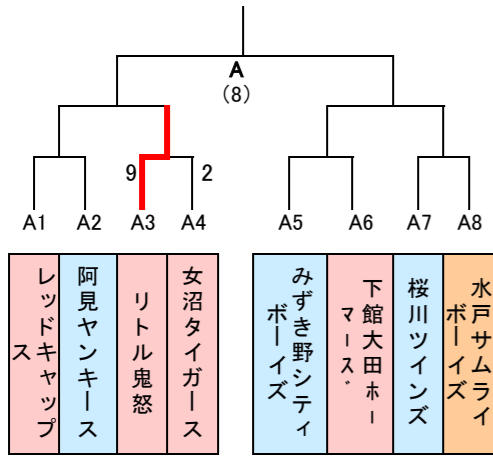

【第15回 ノーブルホームカップ 予選大会トーナメント表】

水戸【21】 県北【10】 鹿行【15】
県南【34】 県西【38】 全118チーム *初出場【1】

県西 県南 県西 県西 県南 県西 県南 水戸

県南 県北 水戸 水戸 水戸 県西 鹿行 県南

水戸 鹿行 県西 県西 県南 県西 県西 県北

県南 水戸 県西 県南 県西 水戸 県南 県南

県西 水戸 県西 県西 鹿行 鹿行 県南 県西

県西 水戸 県南 県北 県北 県北 県西 鹿行

県南 鹿行 県南 鹿行 県北 県西 鹿行 水戸

水戸 県西 県西 水戸 県西 県西 県南 県南

県南 県南 県西 県西 県南 水戸 県南 県西

県西 水戸 県北 水戸 県南 県南 鹿行 県北

鹿行 県南 水戸 県西 鹿行 県西 県南 県西

県南 水戸 県西 県南 鹿行 水戸 県西 水戸

県西 県南 鹿行 県南 鹿行 水戸 県西 県西

県南 県南 県西 県西 県南 県南 鹿行

県北 県南 県北 県南 県西 県西 水戸 県西