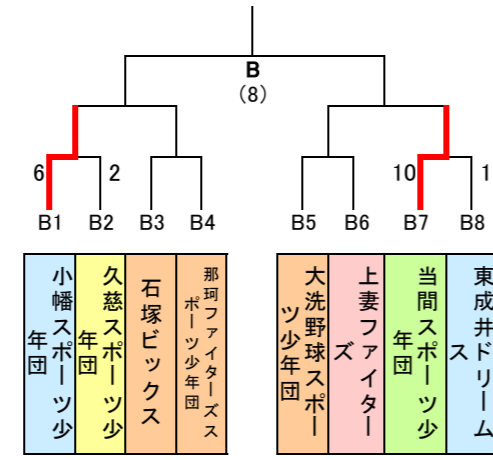

【第15回 ノーブルホームカップ 予選大会トーナメント表】

水戸【21】 県北【10】 鹿行【15】
県南【34】 県西【38】 全118チーム *初出場【1】

県西 県南 県西 県西 県南 県西 県南 水戸

県南 県北 水戸 水戸 水戸 県西 鹿行 県南

水戸 鹿行 県西 県西 県南 県西 県西 県北

県南 水戸 県西 県南 県西 水戸 県南 県南

県西 水戸 県西 県西 鹿行 鹿行 県南 県西

県西 水戸 県南 県北 県北 県北 県西 鹿行

県南 鹿行 県南 鹿行 県北 県西 鹿行 水戸

水戸 県西 県西 水戸 県西 県西 県南 県南

県南 県南 県西 県西 県南 水戸 県南 県西

県西 水戸 県北 水戸 県南 県南 鹿行 県北

鹿行 県南 水戸 県西 鹿行 県西 県南 県西

県南 水戸 県西 県南 鹿行 水戸 県西 水戸

県西 県南 鹿行 県南 鹿行 水戸 県西 県西

県南 県南 県西 県西 県南 県南 鹿行

県北 県南 県北 県南 県西 県西 水戸 県西