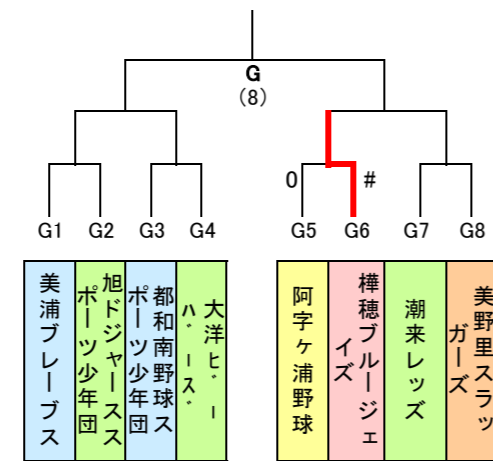

【第15回 ノーブルホームカップ 予選大会トーナメント表】

水戸【21】 県北【10】 鹿行【15】
県南【34】 県西【38】 全118チーム *初出場【1】

県西 県南 県西 県西 県南 県西 県南 水戸

県南 県北 水戸 水戸 水戸 県西 鹿行 県南

水戸 鹿行 県西 県西 県南 県西 県西 県北

県南 水戸 県西 県南 県西 水戸 県南 県南

県西 水戸 県西 県西 鹿行 鹿行 県南 県西

県西 水戸 県南 県北 県北 県北 県西 鹿行

県南 鹿行 県南 鹿行 県北 県西 鹿行 水戸

水戸 県西 県西 水戸 県西 県西 県南 県南

県南 県南 県西 県西 県南 水戸 県南 県西

県西 水戸 県北 水戸 県南 県南 鹿行 県北

鹿行 県南 水戸 県西 鹿行 県西 県南 県西

県南 水戸 県西 県南 鹿行 水戸 県西 水戸

県西 県南 鹿行 県南 鹿行 水戸 県西 県西

県南 県南 県西 県西 県南 県南 鹿行

県北 県南 県北 県南 県西 県西 水戸 県西