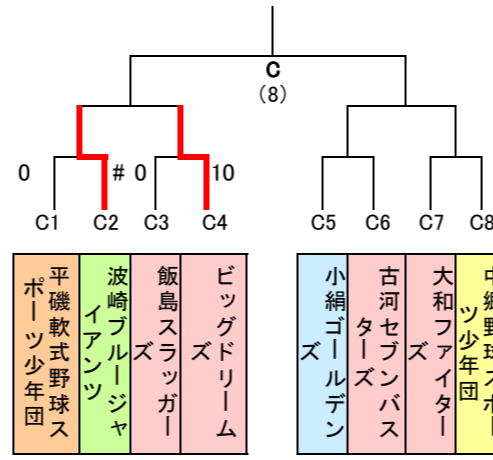

【第15回 ノーブルホームカップ 予選大会トーナメント表】

水戸【21】 県北【10】 鹿行【15】
県南【34】 県西【38】 全118チーム *初出場【1】

県西 県南 県西 県西 県南 県西 県南 水戸

県南 県北 水戸 水戸 水戸 県西 鹿行 県南

水戸 鹿行 県西 県西 県南 県西 県西 県北

県南 水戸 県西 県南 県西 水戸 県南 県南

県西 水戸 県西 県西 鹿行 鹿行 県南 県西

県西 水戸 県南 県北 県北 県北 県西 鹿行

県南 鹿行 県南 鹿行 県北 県西 鹿行 水戸

水戸 県西 県西 水戸 県西 県西 県南 県南

県南 県南 県西 県西 県南 水戸 県南 県西

県西 水戸 県北 水戸 県南 県南 鹿行 県北

鹿行 県南 水戸 県西 鹿行 県西 県南 県西

県南 水戸 県西 県南 鹿行 水戸 県西 水戸

県西 県南 鹿行 県南 鹿行 水戸 県西 県西

県南 県南 県西 県西 県南 県南 鹿行

県北 県南 県北 県南 県西 県西 水戸 県西