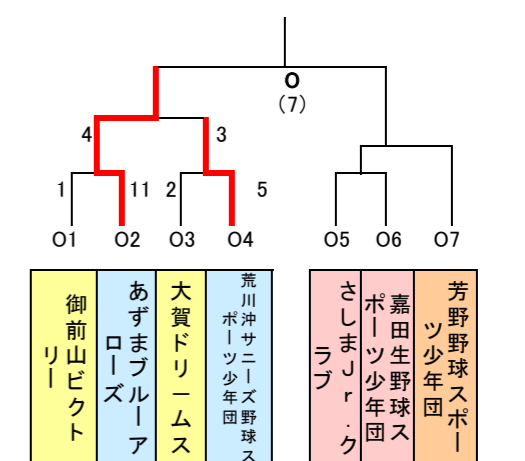

【第15回 ノーブルホームカップ 予選大会トーナメント表】

水戸【21】 県北【10】 鹿行【15】
県南【34】 県西【38】 全118チーム *初出場【1】

県西 県南 県西 県西 県南 県西 県南 水戸

県南 県北 水戸 水戸 水戸 県西 鹿行 県南

水戸 鹿行 県西 県西 県南 県西 県西 県北

県南 水戸 県西 県南 県西 水戸 県南 県南

県西 水戸 県西 県西 鹿行 鹿行 県南 県西

県西 水戸 県南 県北 県北 県北 県西 鹿行

県南 鹿行 県南 鹿行 県北 県西 鹿行 水戸

水戸 県西 県西 水戸 県西 県西 県南 県南

県南 県南 県西 県西 県南 水戸 県南 県西

県西 水戸 県北 水戸 県南 県南 鹿行 県北

鹿行 県南 水戸 県西 鹿行 県西 県南 県西

県南 水戸 県西 県南 鹿行 水戸 県西 水戸

県西 県南 鹿行 県南 鹿行 水戸 県西 県西

県南 県南 県西 県西 県南 県南 鹿行

県北 県南 県北 県南 県西 県西 水戸 県西