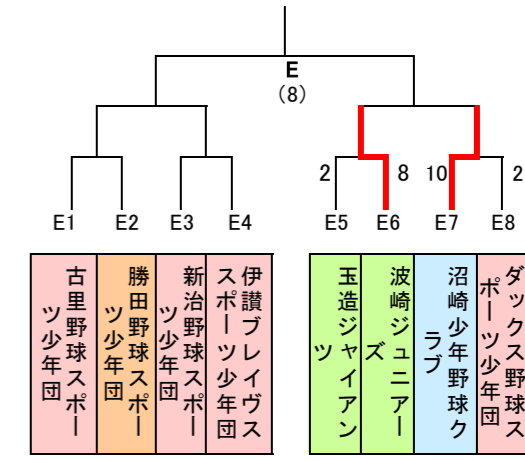

【第15回 ノーブルホームカップ 予選大会トーナメント表】

水戸【21】 県北【10】 鹿行【15】
県南【34】 県西【38】 全118チーム *初出場【1】

県西 県南 県西 県西 県南 県西 県南 水戸

県南 県北 水戸 水戸 水戸 県西 鹿行 県南

水戸 鹿行 県西 県西 県南 県西 県西 県北

県南 水戸 県西 県南 県西 水戸 県南 県南

県西 水戸 県西 県西 鹿行 鹿行 県南 県西

県西 水戸 県南 県北 県北 県北 県西 鹿行

県南 鹿行 県南 鹿行 県北 県西 鹿行 水戸

水戸 県西 県西 水戸 県西 県西 県南 県南

県南 県南 県西 県西 県南 水戸 県南 県西

県西 水戸 県北 水戸 県南 県南 鹿行 県北

鹿行 県南 水戸 県西 鹿行 県西 県南 県西

県南 水戸 県西 県南 鹿行 水戸 県西 水戸

県西 県南 鹿行 県南 鹿行 水戸 県西 県西

県南 県南 県西 県西 県南 県南 鹿行

県北 県南 県北 県南 県西 県西 水戸 県西