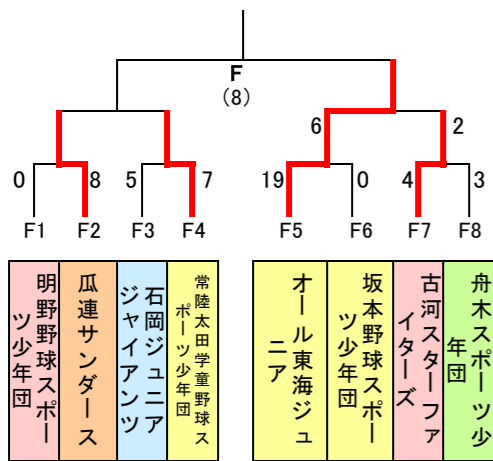

【第15回 ノーブルホームカップ 予選大会トーナメント表】

水戸【21】 県北【10】 鹿行【15】
県南【34】 県西【38】 全118チーム *初出場【1】

県西 県南 県西 県西 県南 県西 県南 水戸

県南 県北 水戸 水戸 水戸 県西 鹿行 県南

水戸 鹿行 県西 県西 県南 県西 県西 県北

県南 水戸 県西 県南 県西 水戸 県南 県南

県西 水戸 県西 県西 鹿行 鹿行 県南 県西

県西 水戸 県南 県北 県北 県北 県西 鹿行

県南 鹿行 県南 鹿行 県北 県西 鹿行 水戸

水戸 県西 県西 水戸 県西 県西 県南 県南

県南 県南 県西 県西 県南 水戸 県南 県西

県西 水戸 県北 水戸 県南 県南 鹿行 県北

鹿行 県南 水戸 県西 鹿行 県西 県南 県西

県南 水戸 県西 県南 鹿行 水戸 県西 水戸

県西 県南 鹿行 県南 鹿行 水戸 県西 県西

県南 県南 県西 県西 県南 県南 鹿行

県北 県南 県北 県南 県西 県西 水戸 県西