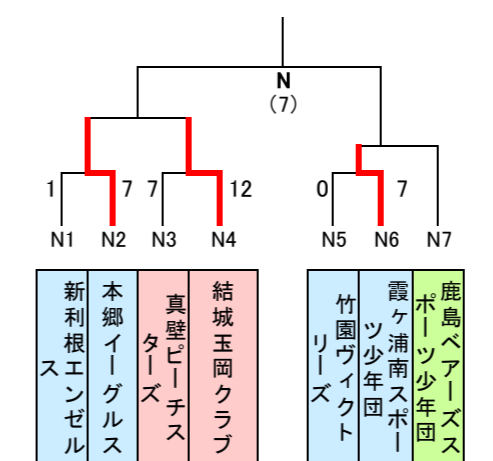

【第15回 ノーブルホームカップ 予選大会トーナメント表】

水戸【21】 県北【10】 鹿行【15】
県南【34】 県西【38】 全118チーム *初出場【1】

県西 県南 県西 県西 県南 県西 県南 水戸

県南 県北 水戸 水戸 水戸 県西 鹿行 県南

水戸 鹿行 県西 県西 県南 県西 県西 県北

県南 水戸 県西 県南 県西 水戸 県南 県南

県西 水戸 県西 県西 鹿行 鹿行 県南 県西

県西 水戸 県南 県北 県北 県北 県西 鹿行

県南 鹿行 県南 鹿行 県北 県西 鹿行 水戸

水戸 県西 県西 水戸 県西 県西 県南 県南

県南 県南 県西 県西 県南 水戸 県南 県西

県西 水戸 県北 水戸 県南 県南 鹿行 県北

鹿行 県南 水戸 県西 鹿行 県西 県南 県西

県南 水戸 県西 県南 鹿行 水戸 県西 水戸

県西 県南 鹿行 県南 鹿行 水戸 県西 県西

県南 県南 県西 県西 県南 県南 鹿行

県北 県南 県北 県南 県西 県西 水戸 県西